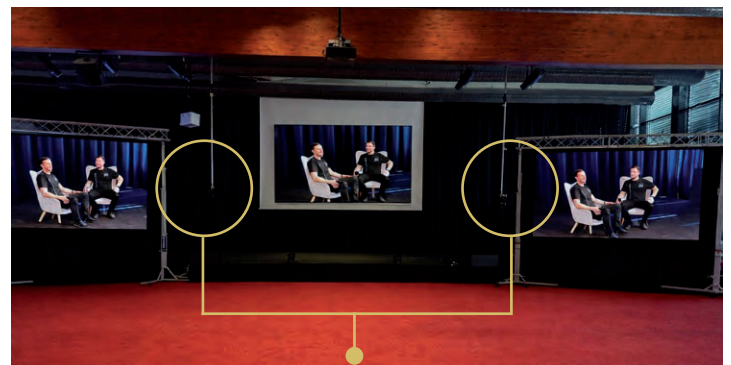

Preise brutto pro Stück, Tag und Raum, wenn nicht anders vermerkt.

Buchbar in den Räumen:

Zeder, Ahorn, Lärche, Linde, Eiche, Tanne, Fichte
(Stand: März 2026)

LED-WÄNDE

2 LED-Wände (je 350 x 200 cm) bringen bessere Sichtbarkeit und ein modernes Eventerlebnis (nach Verfügbarkeit – Preis lt. Liste). Die Projektionsleinwand (Bildmitte) ist in der Seminarpauschale inkludiert.